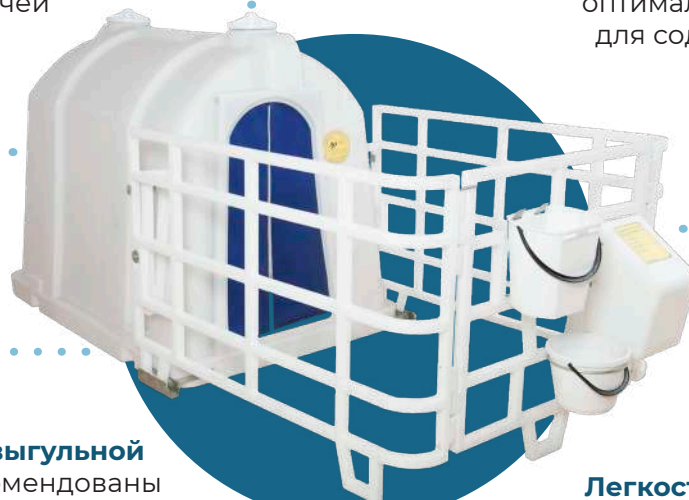

ПРЕИМУЩЕСТВА БОКСОВ ОТ ИНВЕТ

Белый цвет бокса способствует минимизации воздействия солнечных лучей

Регулируемые вентиляционные отверстия позволяют поддерживать оптимальную температуру для содержания теленка

Размеры боксов и выгульной площадки были рекомендованы НИИ животноводства Республики Беларусь, так как они обеспечивают телятам свободу передвижения

Легкость и компактность боксов способствует быстрой и экономичной транспортировке

Гарантийный срок на боксы составляет 12 месяцев с момента продажи

Срок эксплуатации бокса не менее 15 лет, и на весь период эксплуатации ОАО «Инвет» обеспечивает послегарантийную поддержку своей продукции с заменой всех неисправных деталей и комплектующих.

Возможно изготовление боксов (домиков) в любом цвете