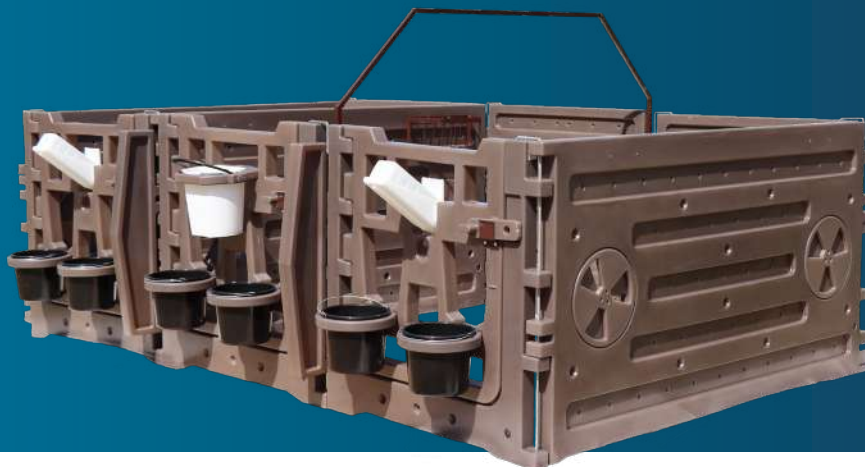

Осевая система сборки боксов - по типу «отверстие – съёмная ось»

Для соединения стенок бокса используется **металлическая ось**, которая продевается через отверстия в выступах стенок.

Данный способ сборки обеспечивает **простую и быструю установку всех моделей боксов**, а также предоставляет возможность открытия задней стенки для обслуживания стойлового места без нарушения устойчивости конструкции