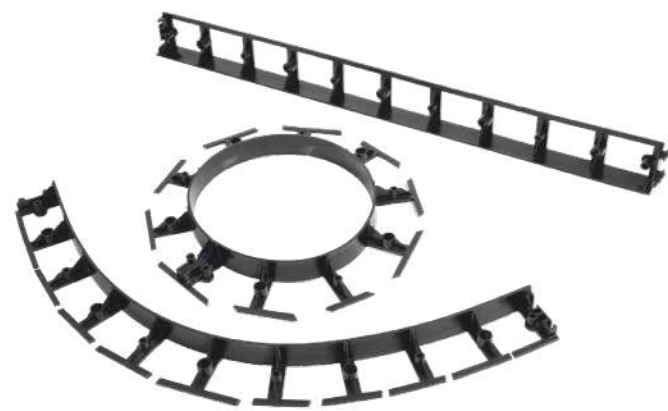

Пластиковый садовый бордюр

БПЛ-1

служит для разграничения газонов, клумб, дорожек, мощений. Бордюр комплектуется крепежными элементами

Размеры, мм	L 1011 × W 80 × H 45
Цвета	черный и др.
Комплектация	бордюр - 1 шт., крепление (гвоздь) - 5 шт.