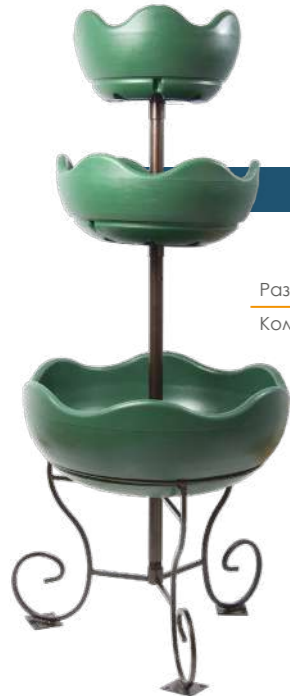

Цветочницы
одиночные

ЦО-600

Размеры, мм	d 600 × H 610
Комплектность	чаша Ч-600 – 1 шт., металлическая стойка – 1 шт.

ЦО-800

Размеры, мм	d 800 × H 815
Комплектность	чаша Ч-800 – 1 шт., металлическая стойка – 1 шт.

Цветочница
одиночная

ЦО-1000
с орнаментом РБ

Размеры, мм	d 1000 × H 950
Комплектность	чаша – 1 шт., металлическая стойка – 1 шт.
Цвет орнамента	серебро, золото, белый и др.

Цветочница

«Пирамида ЦП-1,5»

Размеры, мм	W 900 × H 1650
Комплектность	чаша Ч-480 – 1 шт., чаша Ч-600 – 1 шт., чаша Ч-800 – 1 шт., металлическая стойка – 1 шт.