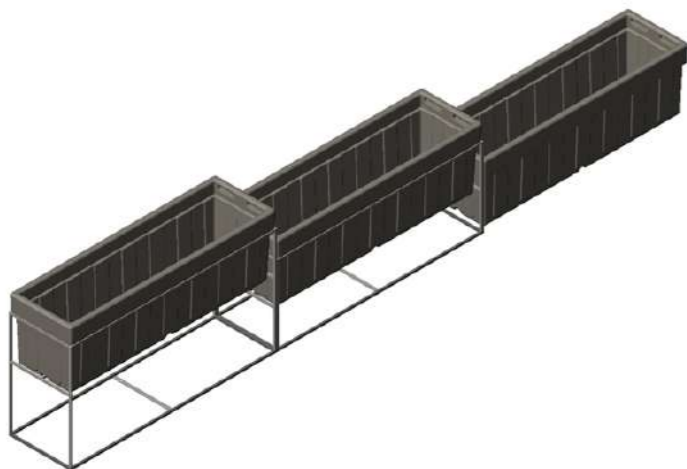

КОНСТРУКЦИЯ УЛИЧНАЯ «КАСКАД» С ВАЗОНОМ УЛИЧНЫМ ПРЯМОУГОЛЬНЫМ ВУП-450

Изделие представляет собой вазон прямоугольной формы в количестве, часть из которых предполагается устанавливать на металлические подставки двух типов различных размеров, формируя каскадную композицию вдоль ограждения моста.

Конструкция уличная

«Каскад»

Размер, мм	L 4500 × W 450 × H 1500
Объем, л	200
Комплектность	прямоугольный вазон ВУП-450 – 3 шт., металлическая конструкция покрытая полимерной краской «ТИП 1 Большая» – 1 шт., металлическая конструкция покрытая полимерной краской «ТИП 2 Малая» – 1 шт.