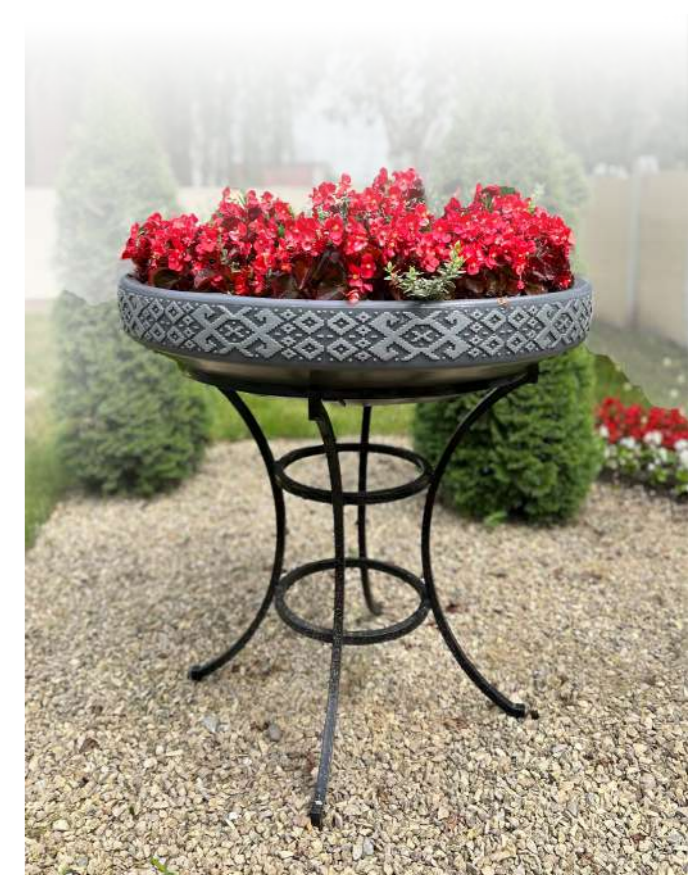

Цветочница

«Пирамида ЦП-2»

Размеры, мм	W 1095 × H 2016
Комплектность	чаша Ч-480 – 1 шт., чаша Ч-600 – 1 шт., чаша Ч-800 – 1 шт., металлическая стойка – 1 шт.

Цветочница
фигурная

ЦФ-2,5

Размеры, мм	W 1270 × H 2500
Комплектность	чаша Ч-480 – 4 шт., металлическая стойка – 1 шт.